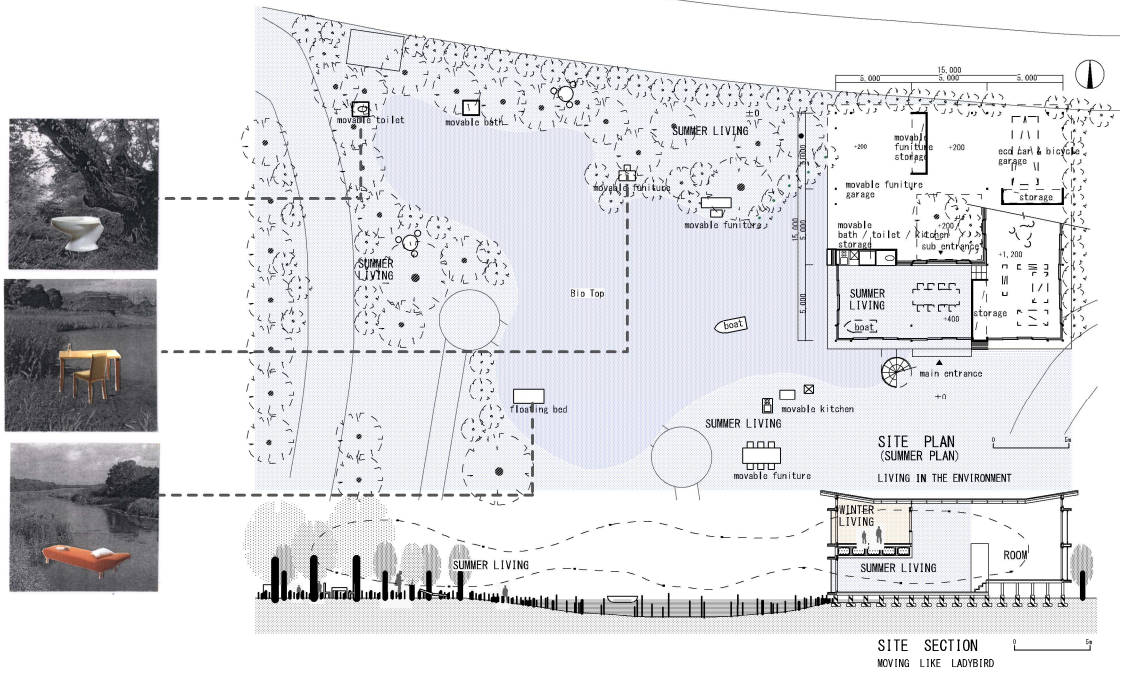

エコ ファミリー ハウス

国際コンペ優秀案

ビオトープのあるランドスケープ全体をエコハウスと考え、季節ごとに人々が移動しながら生活する。
エコハウスはコントロールしすぎることなく、環境に微妙な変化をつける空間にすぎない。モバイルな家具や設備が、環境そのものに暮らすための大切な装置となる。

第2審査提出模型：
スパイラルに連続する空間は、さまざまな天井高を生み出す。
3重に重なる建具はすべて開け放つことができ、モバイルな設備や家具は外部のランドスケープへ自由に移動が可能。