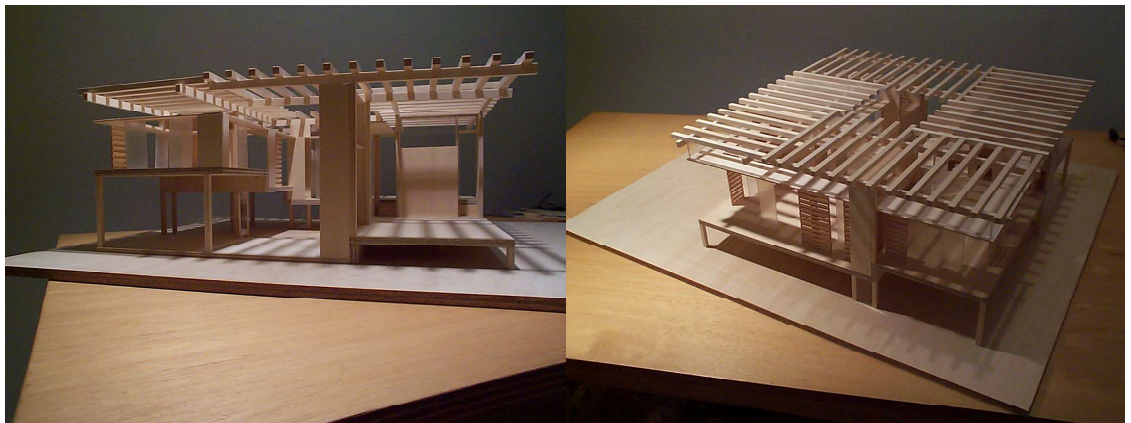

エコ ファミリー ハウス

国際コンペ優秀案

ビオトープのあるランドスケープ全体をエコハウスと考え、季節ごとに人々が移動しながら生活する。
エコハウスはコントロールしすぎることなく、環境に微妙な変化をつける空間にすぎない。モバイルな家具や設備が、環境そのものに暮らすための大切な装置となる。

第2審査提出模型：
スパイラルに連続する空間は、さまざまな天井高を生み出す。
3重に重なる建具はすべて開け放つことができ、モバイルな設備や家具は外部のランドスケープへ自由に移動が可能。