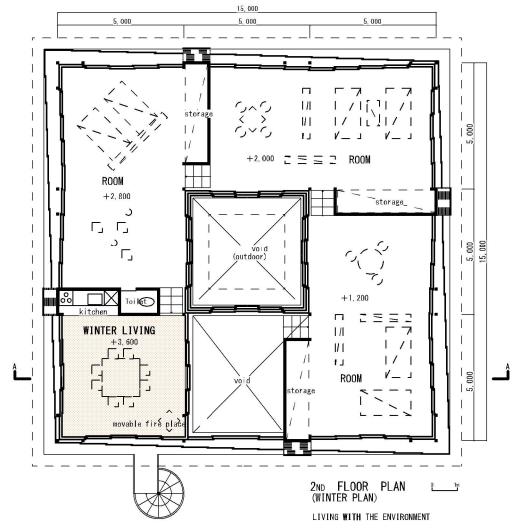

エコ ファミリー ハウス

国際コンペ優秀案

ビオトープのあるランドスケープ全体をエコハウスと考え、季節ごとに人々が移動しながら生活する。
エコハウスはコントロールしすぎることなく、環境に微妙な変化をつける空間にすぎない。モバイルな家具や設備が、環境そのものに暮らすための大切な装置となる。

第2審査提出模型：
スパイラルに連続する空間は、さまざまな天井高を生み出す。
3重に重なる建具はすべて開け放つことができ、モバイルな設備や家具は外部のランドスケープへ自由に移動が可能。